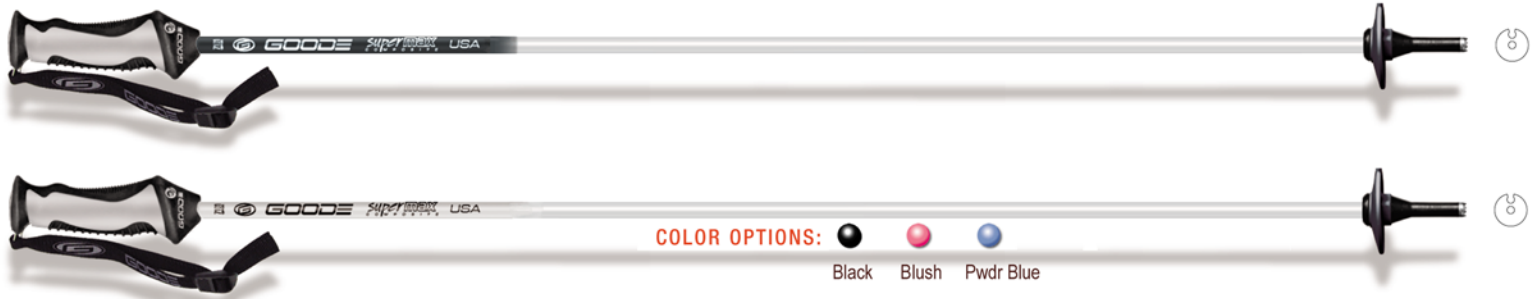

C A R B O N  
**HYBRID**  
C O M P O S I T E

**SUPER-MAX 12.7**

**G-MAX**

**FREERIDE**

*Ladies*