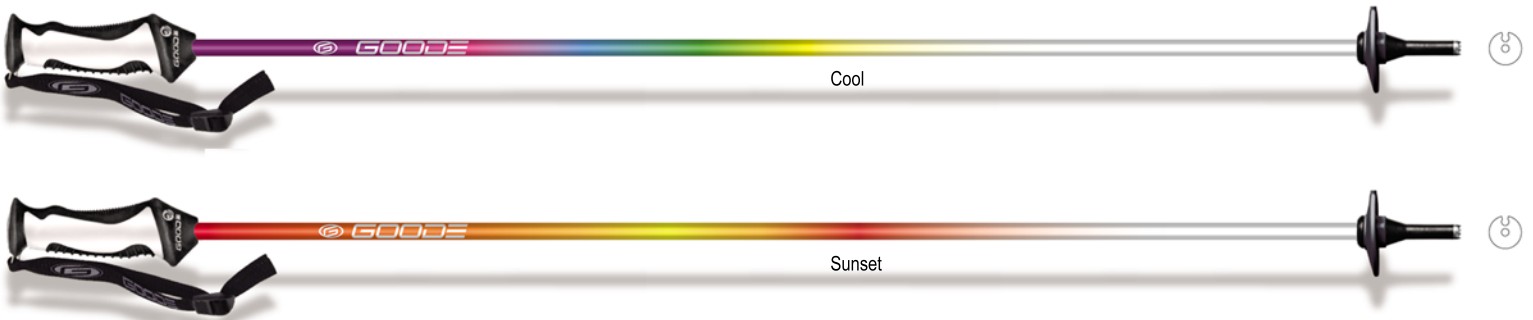

C A R B O N  
**HYBRID**  
C O M P O S I T E

**SUPER-MAX 12.7**

**G-MAX**

**FREERIDE**

*Ladies*